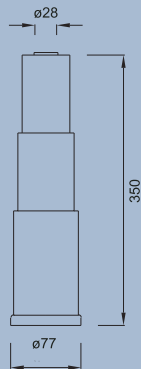

ACESSÓRIOS COMPONENTES OMP

SNT212 COBERTURA TELESCÓPICA

ACABAMENTO

Preto

KSETR ASSENTO DESLIZANTE

①

②

③