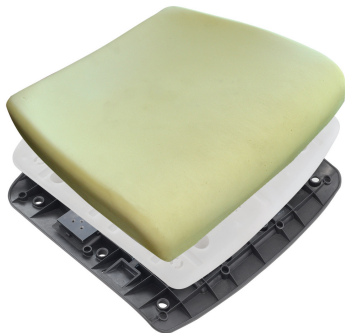

ACESSÓRIOS COMPONENTES OMP

SNT212 COBERTURA TELESCÓPICA

ACABAMENTO

Preto

KSETR ASSENTO DESLIZANTE

①

②

③

- 1 - SSESTR
- 2 - PSESTR
- 3 - PASESTR

ACESSÓRIOS

COMPONENTES OMP

PJUNPEO/P

PP

Preto