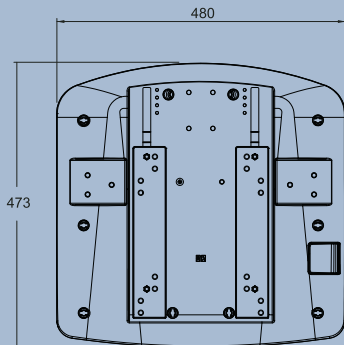

ACESSÓRIOS COMPONENTES OMP

SNT212 COBERTURA TELESCÓPICA

ACABAMENTO

Preto

KSETR ASSENTO DESLIZANTE

①

②

③