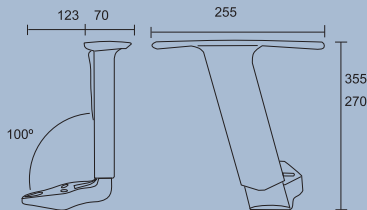

# BRAÇOS COMPONENTES OMP

JD-209

ALUMÍNIO

Polido

WS-122T

NYLON

Preto

ALTURA REGULÁVEL

# BRAÇOS COMPONENTES OMP

# BRAÇOS COMPONENTES OMP

BRRALRO1

PP

Preto

REGULAGEM 3D