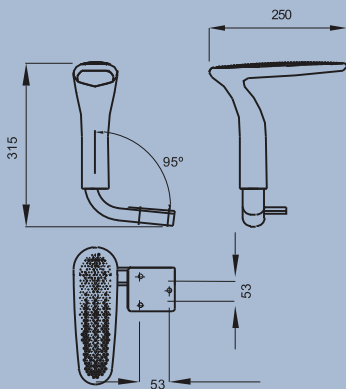

BRAÇOS COMPONENTES OMP

BRFONL

PP

Preto

PP

Preto