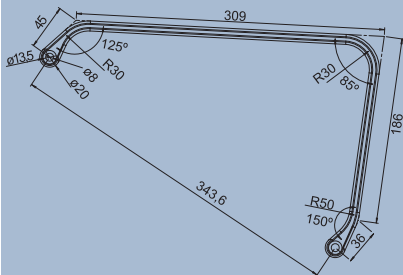

# BRAÇOS COMPONENTES OMP

JD-209

ALUMÍNIO

Polido

WS-122T

NYLON

Preto

ALTURA REGULÁVEL

# BRAÇOS COMPONENTES OMP