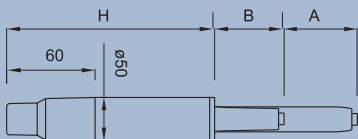

COLUNAS GÁS COMPONENTES OMP

ACABAMENTO

CÓDIGOS	DESCRIÇÕES	A (mm)	B (mm)	H (mm)
SB126-D65B	COLUNA GÁS 50x152 PRETA	65	56	152
SB126-D65C	COLUNA GÁS 50x152 CROMADA	65	56	152
SB126-D85B	COLUNA GÁS 50x175 PRETA	85	56	175
SB126-D85C	COLUNA GÁS 50x175 CROMADA	85	56	175
SB126-D100B	COLUNA GÁS 50x190 PRETA	100	56	190
SB126-D100C	COLUNA GÁS 50x190 CROMADA	100	56	190
SB126-D120B	COLUNA GÁS 50x210 PRETA	120	56	210
SB126-D120C	COLUNA GÁS 50x210 CROMADA	120	56	210
SB126-D140B	COLUNA GÁS 50x230 PRETA	140	56	230
SB126-D140C	COLUNA GÁS 50x230 CROMADA	140	56	230
SB126-D260C	COLUNA GÁS 50x375 CROMADA	260	76	375

CILINDRO

CÓDIGOS	DESCRIÇÕES	H(mm)
SB126-D100T	CILINDRO GP	250
SB126-D140T	CILINDRO GPH	305
SB126-D260T	CILINDRO 458	458