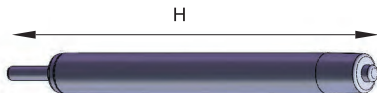

COLUNAS GÁS COMPONENTES OMP

ACABAMENTO

CÓDIGOS	DESCRIÇÕES	A (mm)	B (mm)	H (mm)
SB126-D65B	COLUNA GÁS 50x152 PRETA	65	56	152
SB126-D65C	COLUNA GÁS 50x152 CROMADA	65	56	152
SB126-D85B	COLUNA GÁS 50x175 PRETA	85	56	175
SB126-D85C	COLUNA GÁS 50x175 CROMADA	85	56	175
SB126-D100B	COLUNA GÁS 50x190 PRETA	100	56	190
SB126-D100C	COLUNA GÁS 50x190 CROMADA	100	56	190
SB126-D120B	COLUNA GÁS 50x210 PRETA	120	56	210
SB126-D120C	COLUNA GÁS 50x210 CROMADA	120	56	210
SB126-D140B	COLUNA GÁS 50x230 PRETA	140	56	230
SB126-D140C	COLUNA GÁS 50x230 CROMADA	140	56	230
SB126-D260C	COLUNA GÁS 50x375 CROMADA	260	76	375

CILINDRO

CÓDIGOS	DESCRIÇÕES	H(mm)
SB126-D100T	CILINDRO GP	250
SB126-D140T	CILINDRO GPH	305
SB126-D260T	CILINDRO 458	458