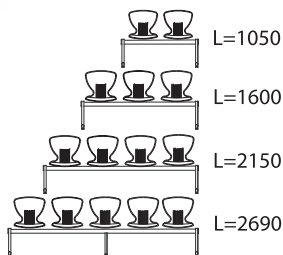

PARTES PLÁSTICAS

01

02

06

08

20

ACABAMENTO

PARTES METÁLICAS

Cinza

Cromado

Preto

FLASH

LONGARINA

CORES PARTES PLÁSTICAS

01 02 06

08 20