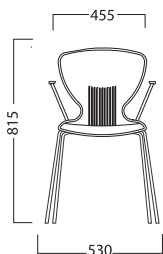

FLASH

FLASH
FIXA COM BRAÇO

NOVO ACABAMENTO
INOX

NOVO ACABAMENTO
INOX

NOVO ACABAMENTO
INOX

FLASH BANQUETA

FLASH
GIRATÓRIA

FLASH

NOVO ACABAMENTO **INOX**

ESTRUTURA FIXA 4 PÉS
SEM BRAÇO

COM BRAÇO

CORES
PARTES PLÁSTICAS

01

02

06

08