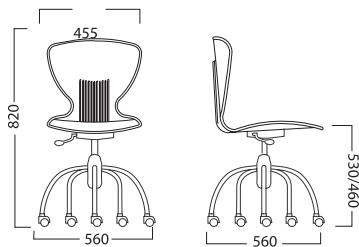

BANQUETA

CORES PARTES PLÁSTICAS

01

02

06

08

20

ACABAMENTO PARTES METÁLICAS

Cinza

Cromado

Preto

INOX

FLASH

GIRATÓRIA
SEM BRAÇO

COM BRAÇO

CORES

PARTES PLÁSTICAS

01

02

06

08

20

ACABAMENTO

PARTES METÁLICAS