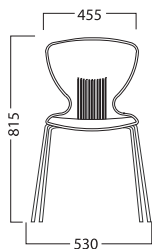

FLASH

FLASH
FIXA COM BRAÇO

NOVO ACABAMENTO
INOX

NOVO ACABAMENTO
INOX

NOVO ACABAMENTO
INOX

FLASH BANQUETA

FLASH
GIRATÓRIA

FLASH

NOVO ACABAMENTO **INOX**

ESTRUTURA FIXA 4 PÉS
SEM BRAÇO

COM BRAÇO

CORES
PARTES PLÁSTICAS

01

02

06

08