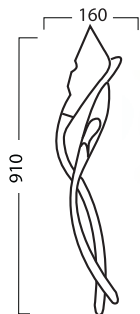

LIGHT

LIGHT DOBRÁVEL

NOVO ACABAMENTO
INOX

LIGHT *FIXA*

BANQUETA
EMPILHÁVEL

BANQUETA

LIGHT

Plástico Anti UV

ESTRUTURA DOBRÁVEL

CORES PARTES PLÁSTICAS

01

20

101

102

103

104