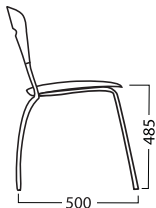

ESTRUTURA DOBRÁVEL

CORES PARTES PLÁSTICAS

01

20

101

102

103

104

ACABAMENTO PARTES METÁLICAS

Cinza

Cromado

Preto

LIGHT

NOVO ACABAMENTO **INOX**

Plástico Anti UV 

EMPILHÁVEL

FIXA EMPILHÁVEL

CORES PARTES PLÁSTICAS

01

20

101

102

103

104