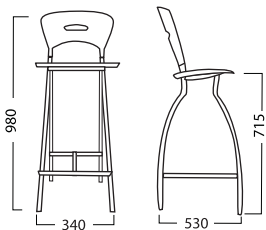

LIGHT

Plástico Anti UV

BANQUETA EMPILHÁVEL

EMPILHÁVEL

BANQUETA

SOMENTE
NESTA VERSÃO
NOVO ACABAMENTO

INOX

CORES PARTES PLÁSTICAS

01

20

101

102

103

104

105

513