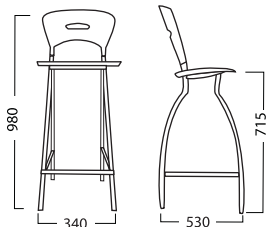

FIXA EMPILHÁVEL

CORES PARTES PLÁSTICAS

01

20

101

102

103

104

105

513

514

ACABAMENTO PARTES METÁLICAS

Cinza

Cromado

Preto

INOX

LIGHT

Plástico Anti UV

BANQUETA EMPILHÁVEL

EMPILHÁVEL

BANQUETA

SOMENTE
NESTA VERSÃO
NOVO ACABAMENTO

INOX

CORES PARTES PLÁSTICAS