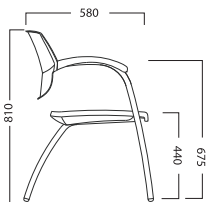

# LORD

**LORD** CANTILEVER

VISTA DO PRODUTO FINAL  
COM ENCOSTO E  
ASSENTO ESTOFADOS

**LORD** 4 PÉS

# LORD

CANTILEVER  
CADEIRA COM BRAÇOS

BASE FIXA 4 PÉS

CORES  
PARTES PLÁSTICAS

01

ENCOSTO EM POLIPROPILENO  
OPÇÃO COM ENCOSTO E/OU  
ASSENTO ESTOFADO

ACABAMENTO  
PARTES METÁLICAS

Cinza

Cromado

Preto

A cadeira LORD é fornecida somente em componentes (sem estofado).