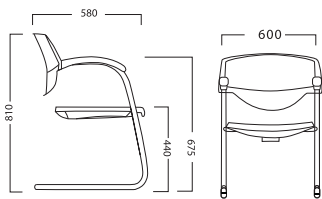

# LORD

**LORD** CANTILEVER

VISTA DO PRODUTO FINAL  
COM ENCOSTO E  
ASSENTO ESTOFADOS

**LORD** 4 PÉS

# LORD

CANTILEVER  
CADEIRA COM BRAÇOS

BASE FIXA 4 PÉS

CORES  
PARTES PLÁSTICAS

01

ENCOSTO EM POLIPROPILENO  
OPÇÃO COM ENCOSTO E/OU  
ASSENTO ESTOFADO

ACABAMENTO  
PARTES METÁLICAS

Cinza

Cromado

Preto

A cadeira LORD é fornecida somente em componentes (sem estofado).