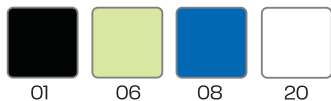

EMPILHÁVEL

FIXA SEM BRAÇO

COM BRAÇO

CORES PARTES PLÁSTICAS

01

06

08

20

ACABAMENTO PARTES METÁLICAS

Cinza

Cromado

Preto

INOX

MONO

GIRATÓRIA SEM BRAÇO

COM BRAÇO

CORES PARTES PLÁSTICAS

ACABAMENTO PARTES METÁLICAS

MONO

NOVO ACABAMENTO **INOX**

EMPILHÁVEL

BANQUETA

CORES
PARTES PLÁSTICAS

01