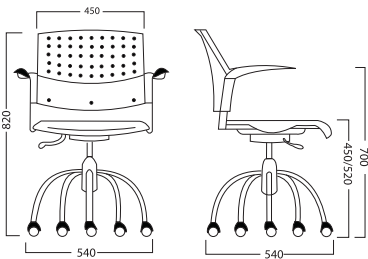

ACABAMENTO PARTES METÁLICAS

Cinza

Cromado

Preto

MOVIE

GIRATÓRIA SEM BRAÇO

GIRATÓRIA COM BRAÇO

OPÇÕES DE CORES PARTES PLÁSTICAS