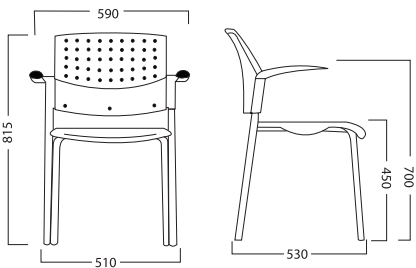

MOVIE

FIXA SEM BRAÇO

EMPILHÁVEL

COM BRAÇO

OPÇÕES DE CORES PARTES PLÁSTICAS

01

10

20

ACABAMENTO PARTES METÁLICAS

Cinza

Cromado

Preto

MOVIE

GIRATÓRIA SEM BRAÇO

GIRATÓRIA COM BRAÇO

OPÇÕES DE CORES PARTES PLÁSTICAS