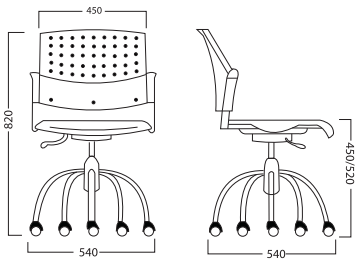

ACABAMENTO PARTES METÁLICAS

Cinza

Cromado

Preto

MOVIE

GIRATÓRIA SEM BRAÇO

GIRATÓRIA COM BRAÇO

OPÇÕES DE CORES PARTES PLÁSTICAS

01

10

20

ACABAMENTO PARTES METÁLICAS

Cinza

Cromado

Preto