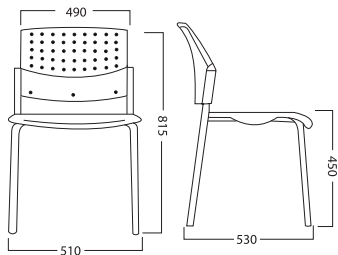

MOVIE

FIXA SEM BRAÇO

EMPILHÁVEL

COM BRAÇO

OPÇÕES DE CORES PARTES PLÁSTICAS

01

10

20

ACABAMENTO PARTES METÁLICAS

Cinza

Cromado

Preto

MOVIE

GIRATÓRIA SEM BRAÇO

GIRATÓRIA COM BRAÇO

OPÇÕES DE CORES PARTES PLÁSTICAS