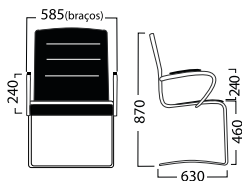

ACABAMENTO PARTES METÁLICAS

SKYLUX
CANTILEVER

SKYLUX/SKYLINE

CANTILEVER SEM BRAÇO 06

CANTILEVER COM BRAÇO 06

OPÇÕES DE CORES COURO NATURAL

ACABAMENTO PARTES METÁLICAS

Cromado