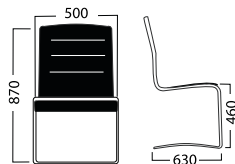

ACABAMENTO PARTES METÁLICAS

SKYLUX
CANTILEVER

SKYLUX/SKYLINE

CANTILEVER SEM BRAÇO 06

CANTILEVER COM BRAÇO 06

OPÇÕES DE CORES COURO NATURAL

ACABAMENTO PARTES METÁLICAS

Cromado