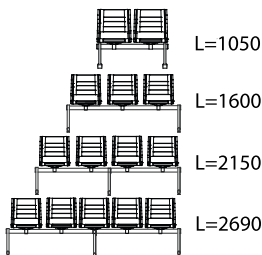

SKYLINE

LONGARINA