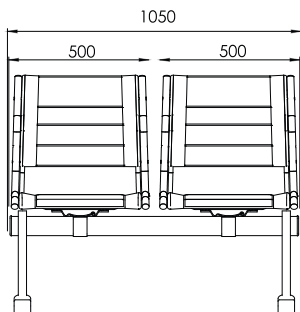

SKYLINE

LONGARINA