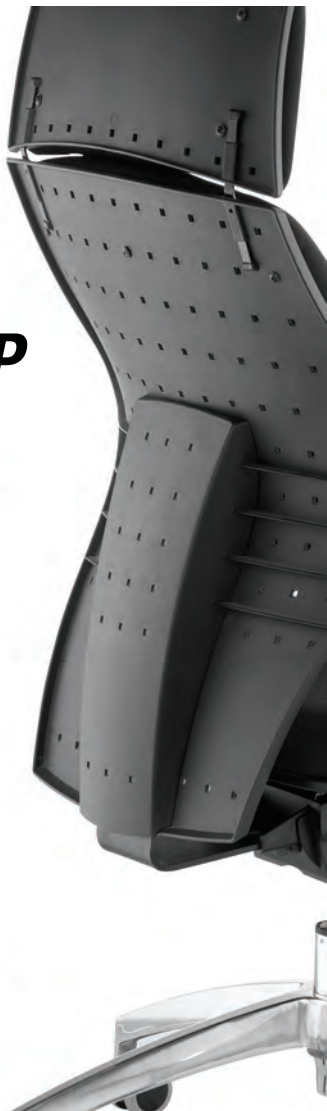

TOP

TOP *Disponível em Kits ou componentes avulsos.*

BASE GIRATÓRIA COM ENCOSTO PARA CABEÇA

COR
PARTES PLÁSTICAS

01

ACABAMENTOS
PARTES METÁLICAS

ALUMÍNIO

ESTOFADOS
SOB CONSULTA