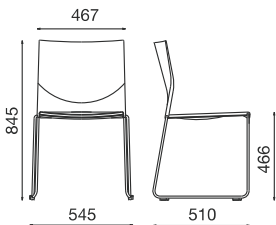

WEB

EMPILHÁVEL

ENCOSTO EM TELA

OPÇÕES DE CORES
PARTES PLÁSTICAS

01*

20*

3020

512

514

516

ACABAMENTO
PARTES METÁLICAS

Cinza

Cromado

Preto

TELA

Cinza