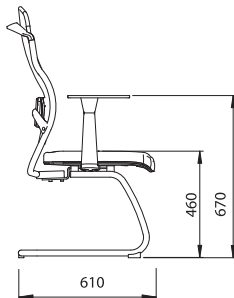

# WIRE BUSINESS

GIROTÓRIA *Disponível em Kits ou componentes avulsos.*

FIXA

COR  
COURO NATURAL

01

ACABAMENTOS  
PARTES METÁLICAS ESTOFADOS  
SOB CONSULTA

Cromado