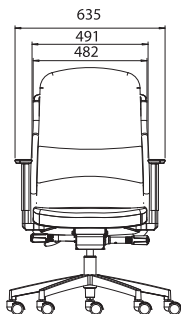

# WIRE BUSINESS

GIROTÓRIA *Disponível em Kits ou componentes avulsos.*

FIXA

COR  
COURO NATURAL

01

ACABAMENTOS  
PARTES METÁLICAS ESTOFADOS  
SOB CONSULTA

Cromado