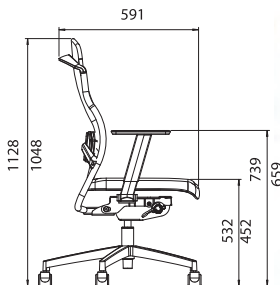

# WIRE BUSINESS

GIROTÓRIA *Disponível em Kits ou componentes avulsos.*

FIXA

COR  
COURO NATURAL

01

ACABAMENTOS  
PARTES METÁLICAS ESTOFADOS  
SOB CONSULTA

Cromado