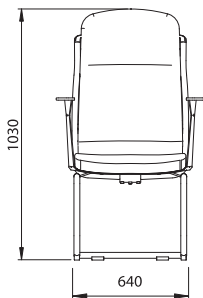

# WIRE BUSINESS

GIROTÓRIA *Disponível em Kits ou componentes avulsos.*

FIXA

COR  
COURO NATURAL

01

ACABAMENTOS  
PARTES METÁLICAS ESTOFADOS  
SOB CONSULTA

Cromado