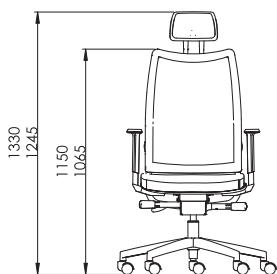

**WIRE
WORKS**

**WIRE
WORKS**
COM APOIO
PARA CABEÇA

WIRE WORKS

GIRATÓRIA *Disponível em Kits ou componentes avulsos.*

COM APOIO DE CABEÇA *Disponível em Kits ou componentes avulsos.*

COR
COURO NATURAL

01

ACABAMENTOS
PARTES METÁLICAS