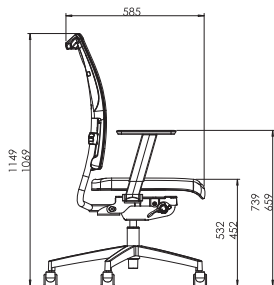

**WIRE
WORKS**

**WIRE
WORKS**
COM APOIO
PARA CABEÇA

WIRE WORKS

GIRATÓRIA *Disponível em Kits ou componentes avulsos.*

COM APOIO DE CABEÇA *Disponível em Kits ou componentes avulsos.*

COR
COURO NATURAL

01

ACABAMENTOS
PARTES METÁLICAS