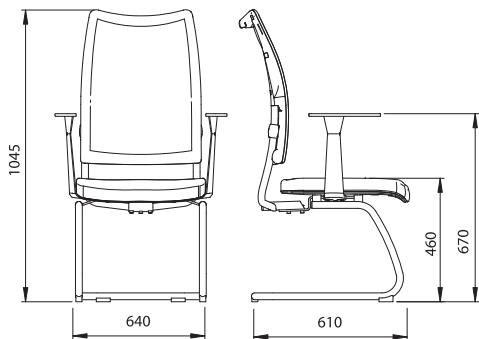

WIRE WORKS

FIXA

Disponível em Kits ou componentes avulsos.

COR
COURO NATURAL

01

ACABAMENTOS
PARTES METÁLICAS

Cromado

Cinza

Preto

ESTOFADOS
SOB CONSULTA