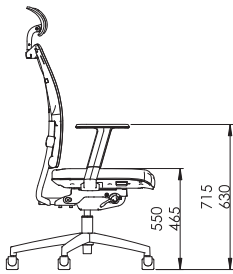

**WIRE
WORKS**

**WIRE
WORKS**
COM APOIO
PARA CABEÇA

WIRE WORKS

GIRATÓRIA *Disponível em Kits ou componentes avulsos.*

COM APOIO DE CABEÇA *Disponível em Kits ou componentes avulsos.*

COR
COURO NATURAL

01

ACABAMENTOS
PARTES METÁLICAS